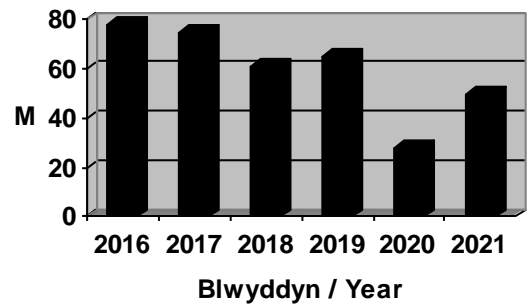

## Cymhariaeth o Ystadegau Cychod Comparison of Boat Statistics

	2016	2017	2018	2019	2020	2021
<b>Nifer o Gychod / Number of Boats</b>	88	86	69	70	31	54
<b>Cyfanswm Hydoedd / Total LOA</b>	627.64	602.63	493.36	512.00	216.31	376.86
<b>Cyfartaledd Hyd / Average Length</b>	7.13	7.01	7.15	7.31	6.98	6.98
<b>Cyfanswm Dyfnder / Total Draught</b>	77.96	74.56	61.21	65.13	27.71	49.61
<b>Cyfartaledd Dyfnder / Average Draught</b>	0.86	0.87	0.89	0.93	0.89	0.92

**Nifer o Gychod / Number of Boats**

**Cyfanswm Hydoedd / Total Length**

**Cyfartaledd Hyd / Average Length**

**Cyfanswm Dyfnder / Total Draught**

**Cyfartaledd Dyfnder / Average Draught**