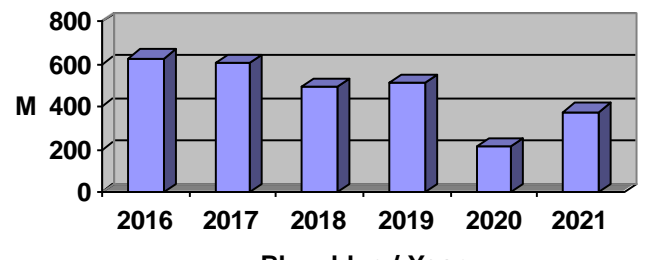

Cyfanswm Hydoedd / Total Length