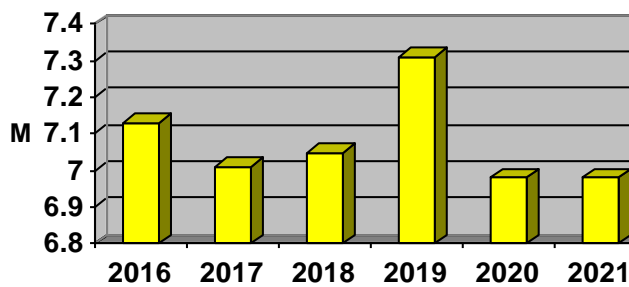

## Cymhariaeth o Ystadegau Cychod Comparison of Boat Statistics

	2016	2017	2018	2019	2020	2021
<b>Nifer o Gychod / Number of Boats</b>	88	86	69	70	31	54
<b>Cyfanswm Hydoedd / Total LOA</b>	627.64	602.63	493.36	512.00	216.31	376.86
<b>Cyfartaledd Hyd / Average Length</b>	7.13	7.01	7.15	7.31	6.98	6.98
<b>Cyfanswm Dyfnder / Total Draught</b>	77.96	74.56	61.21	65.13	27.71	49.61
<b>Cyfartaledd Dyfnder / Average Draught</b>	0.86	0.87	0.89	0.93	0.89	0.92

**Nifer o Gychod / Number of Boats**

**Cyfanswm Hydoedd / Total Length**

**Cyfartaledd Hyd / Average Length**

**Cyfanswm Dyfnder / Total Draught**

**Cyfartaledd Dyfnder / Average Draught**